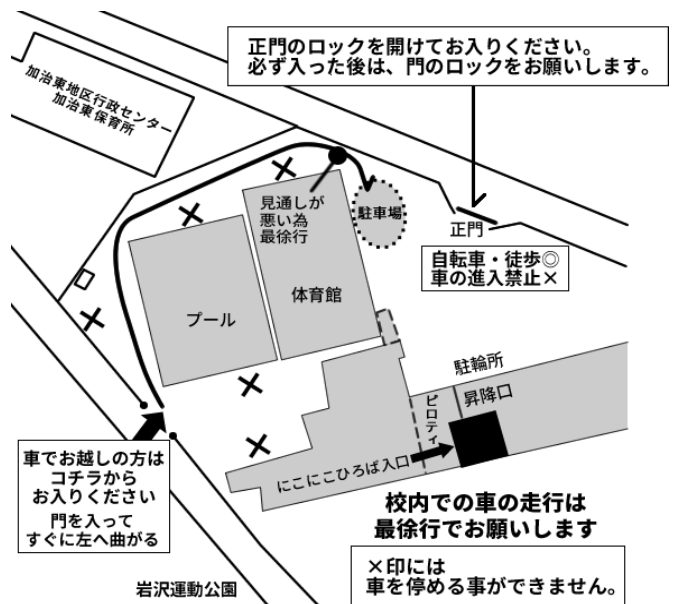

【日程】令和5年5月1日~7月3日までの

各月曜日(全10回) ※例外日あり

【場所】南高麗地区行政センター

【定員】親子10組程度

【対象】6ヶ月から未就園児の子どもと保護者

【参加費】親子1組 1,000円(保険料等)

【申込方法】いるかひろば・にこにこひろばに電話
または来室時

【申込締切】3月31日(金)まで

なかま~にゃについてはこちらのHPを→

【問い合わせ・申し込み先】

いるかひろば (TEL:042-970-3010)

にこにこひろば (TEL:042-971-3001)

すべてのイベントは、新型コロナウイルス感染症
感染拡大防止により予定が変更になる場合があります。

にこにこひろばは、飯能市から委託され『NPO法人 子育て応援ゆう』が運営しています。
ホームページのアドレスはこちら→<http://www.nikoniko.justhpbs.jp/>

飯能市地域子育て支援拠点 ご利用方法

赤ちゃんからあそべるおもちゃを用意しています。
手あそびや絵本のよみきかせもしています！おまちしています。

飯能市イメージキャラクター
夢馬 (むーま)

拠点	開室日時	利用時間
どんぐりルーム	月～金曜(土曜日閉室) 9:00～12:00 13:00～16:00	① 9:00～10:00
		② 10:30～11:30
		③ 13:00～14:00
		④ 14:30～16:00
☎ 042-972-1301 FAX 042-978-8849		
ひなたぼっこ	月～金曜 9:30～12:30 13:00～15:00	① 9:30～10:30
		② 11:00～12:00
		③ 13:00～13:50
		④ 14:10～15:00
☎ 042-974-8311 FAX 042-974-8304		
のびのび～の	月～金曜(土曜日閉室) 10:00～12:00 13:00～16:00	① 10:00～11:30
		② 13:00～14:00
		③ 14:30～16:00
☎ 0120-415-004 FAX 042-975-1277		
ゆりかご	月～金曜(土曜日閉室) 9:30～15:00	① 9:30～10:30
		② 11:00～12:00
		③ 12:30～13:30
		④ 14:00～15:00
☎ 042-972-5796 FAX 042-972-0893		
にこにこひろば	月～金曜 9:30～14:30	① 9:30～10:30
		② 11:00～12:00
		③ 13:00～14:30
☎・FAX 042-971-3001		
いるかひろば	月～金曜 10:00～16:00	① 10:00～11:30
		② 12:00～13:00
		③ 13:20～14:10
		④ 14:30～16:00
☎・FAX 042-970-3010		