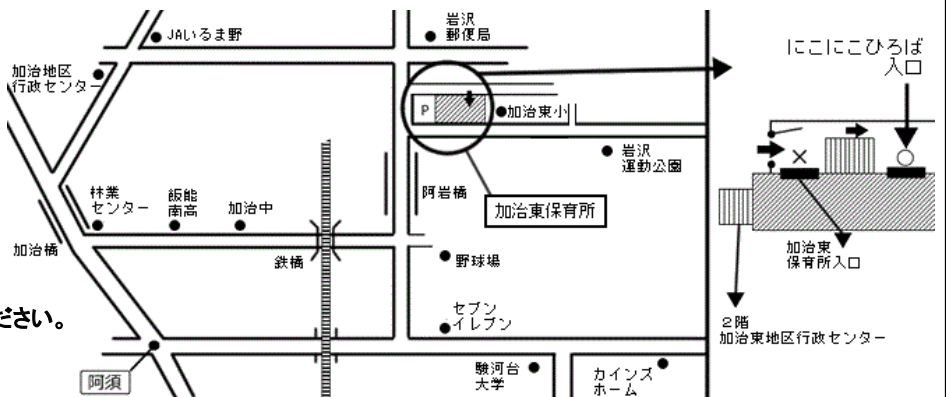

## 地域子育て支援拠点 にこにこひろば

月～金：9:30～14:30（水・金は15:00まで） ランチタイム：11:45～12:30

お弁当を持参すれば食べることができます。

住所：飯能市大字岩沢 1283-1

TEL・FAX：042-971-3001

E-MAIL: nikonikohiroba@aqua.ocn.ne.jp

駐車場：加治東地区行政センターの駐車場をご利用ください。

※駐車場が満車の時は、ひろばにお電話をください。