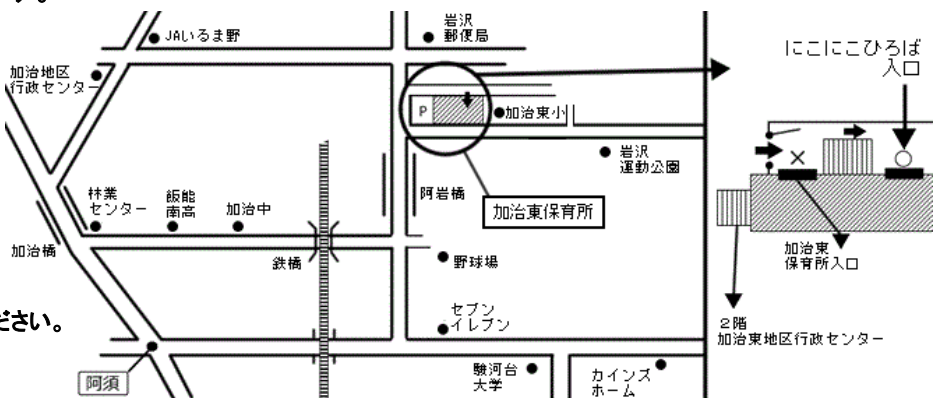

## 地域子育て支援拠点 にこにこひろば

月～金：9:30～14:30（水・金は15:00まで） ランチタイム：11:45～12:30

お弁当を持参すれば食べることができます。

住所：飯能市大字岩沢 1283-1

TEL・FAX：042-971-3001

E-MAIL: nikonikohiroba@aqua.ocn.ne.jp

駐車場：加治東地区行政センターの駐車場をご利用ください。

※駐車場が満車の時は、ひろばにお電話をください。