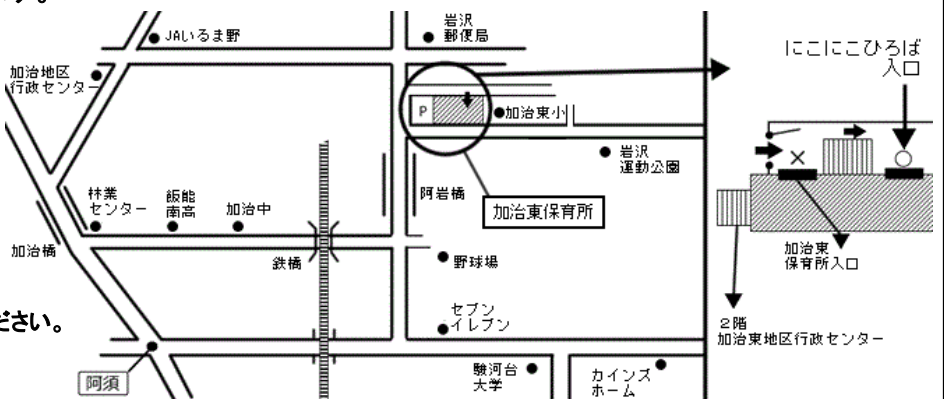

地域子育て支援拠点 にこにこひろば

月~金:9:30~14:30 (水・金は15:00まで) ランチタイム:11:45~12:30

お弁当を持参すれば食べることができます。

住所：飯能市大字岩沢 1283-1
TEL・FAX：042-971-3001
E-MAIL:nikonikohiroba@aqua.ocn.ne.jp
駐車場：加治東地区行政センターの駐車場をご利用ください。

※駐車場が満車の時は、ひろばにお電話をください。