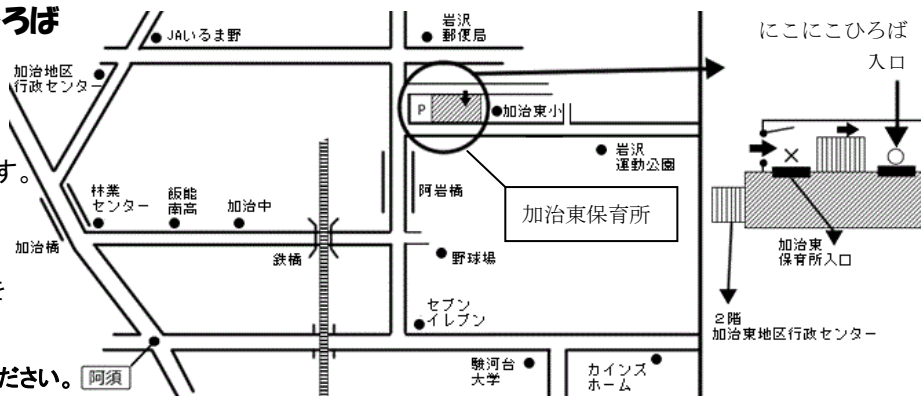

にこにこひろばは、飯能市子ども・子育てワクワクプランの一環として、『NPO法人 子育て応援ゆう』が受託・運営しています。ホームページのアドレスはこちら→<http://www.nikoniko.justhpbs.jp/>